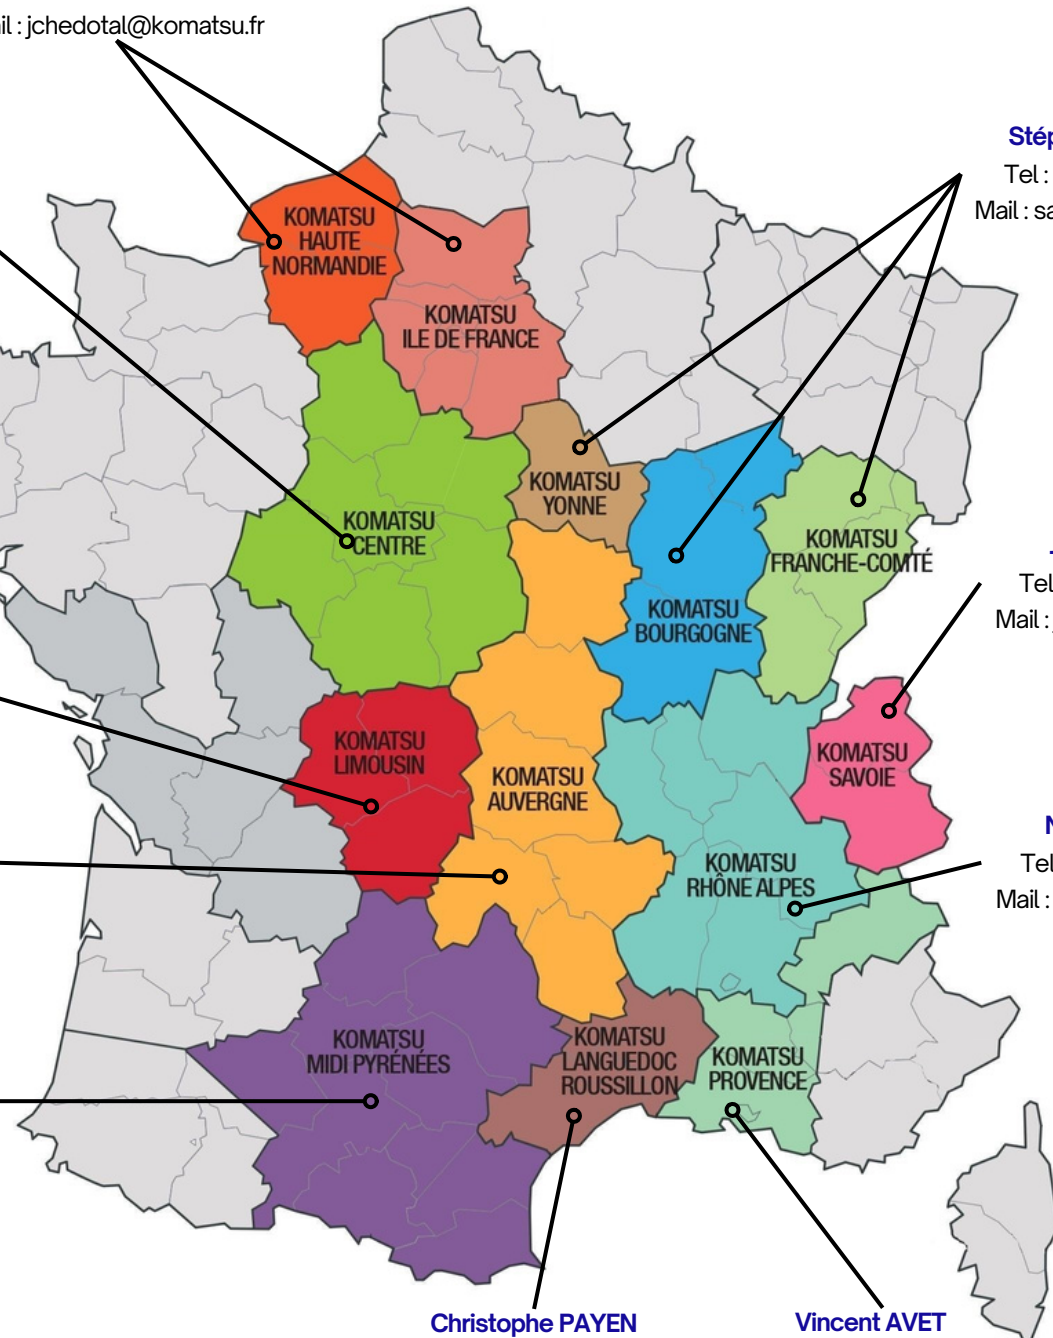

KOMATSU FRANCE - PIÈCES DÉTACHÉES

12 AGENCES À VOTRE SERVICE

Jeremy CHEDOTAL

Tel : 06.24.12.12.77

Mail : jchedotal@komatsu.fr

David DEVILLIERS

Tel : 06.70.91.71.99

Mail : ddevilliers@komatsu.fr

Stéphane ASCLAR

Tel : 06.23.02.75.42

Mail : sasclar@komatsu.fr

Julien POIROT

Tel : 04.56.64.98.82

Mail : jpoirot@komatsu.fr

Robert MAZUEL

Tel : 04.73.14.61.64

Mail : rmazuel@komatsu.fr

Lionel VALE

Tel : 04.73.14.61.65

Mail : lvale@komatsu.fr

Nicolas FOUR

Tel : 04.72.79.51.71

Mail : nfour@komatsu.fr

Yohan DANES

Tel : 07.87.00.50.44

Mail : ydanes@komatsu.fr

Christophe PAYEN

Tel : 06.31.52.31.05

Mail : cpayen@komatsu.fr

Vincent AVET

Tel : 04.86.51.00.31

Mail : vavet@komatsu.fr

KOMATSU
Creating value together